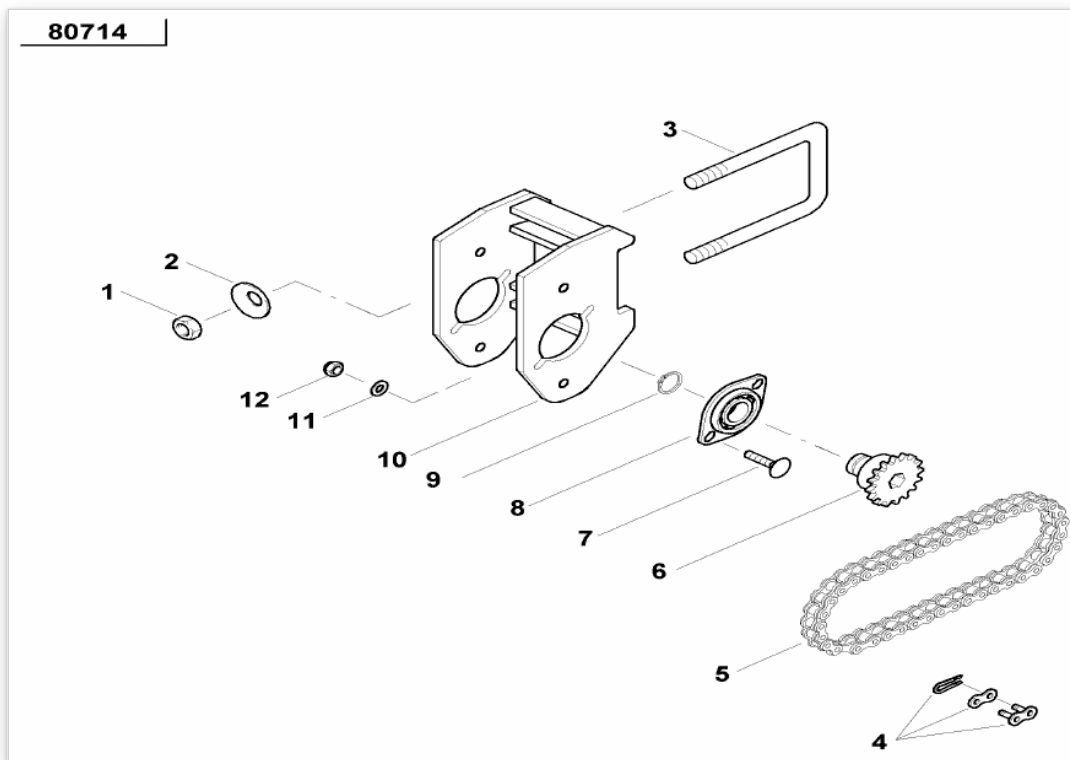

ПОИСК ПО AC852954 > СЕЯЛКИ ТОЧНОГО ВЫСЕВА > СЕЯЛКИ ДЛЯ ТОЧНОГО ВЫСЕВА,  
МЕХАНИЧЕСКИЕ > MONOPILL S > ,04333-04421,2008 > ПАРАЛЛЕЛОГРАММ

Позиция	Номер детали	Количество	Обозначение
1	KG01052361	2	ГАЙКА М16 8
2	AC647592	2	ШАЙБА ПРУЖИННАЯ
3	AC859940	1	СТЯЖКА П-ОБРАЗНАЯ М16Х140 ММ
4	AC691731	1	СОЕД. ЗВЕНО ЦЕПИ 1/2Х3/16
5	AC691865	1	РОЛИКОВАЯ ЦЕПЬ 1/2Х3/16 (114 ЗВ.)
6	AC852954	1	ЗВЕЗДОЧКА 1/2*3/16, Z=15
7	KG00639161	1	БОЛТ М8Х25 8.8
8	AC820871	1	ПОДШИПНИК 205 (С КОРПУСОМ)
9	KG01108362	1	КОЛЬЦО СТОПОРНОЕ 25Х1.2
10	AC858170	1	КРОНШТЕЙН КРЕПЛЕНИЯ СЕЯЛКИ
11	KG01267361	2	ШАЙБА М8
12	KG01067561	2	СТОПОРНАЯ ГАЙКА М8