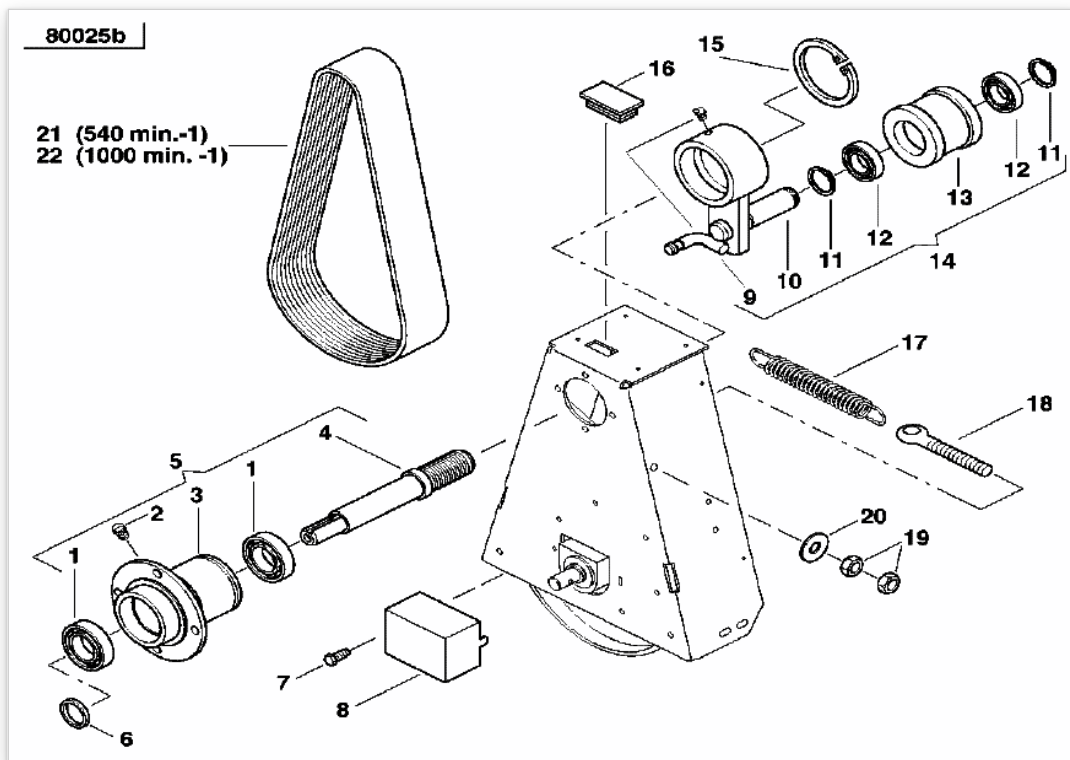

ПОИСК ПО AC820803 > СЕЯЛКИ ТОЧНОГО ВЫСЕВА > СЕЯЛКИ ДЛЯ ТОЧНОГО ВЫСЕВА,
ПНЕВМАТИЧЕСКИЕ > MINIAIR S > ,01565-,2008 > ВЕНТИЛЯТОР

Позиция	Номер детали	Количество	Обозначение
1	KG01380000	1	ШАРИКОВЫЙ ПОДШИПНИК 6206-2RS
2	AC688183	1	ВИНТ
3	AC494107	1	ГНЕЗДО ПОДШИПНИКА (С ФЛАНЦЕМ)
4	AC820803	1	МАЛЫЙ ВАЛ ПРИВОДА ВЕНТИЛЯТОРА
5	AC820063	1	ПОДШИПНИК ВЕНТИЛЯТОРА
6	AC820804	1	ШАЙБА
7	AC639913	1	САМОНАРЕЗВАЮЩИЙ ВИНТ АМ 6X12
8	AC820434	1	ЗАЩИТА
9	AC660021	1	НИППЕЛЬ, М6Х1
10	AC494106	1	НАТЯЖИТЕЛЬ РЕМНЯ
11	KG01108362	1	КОЛЬЦО СТОПОРНОЕ 25X1.2
12	AC671128	1	ШАРИКОВЫЙ ПОДШИПНИК 6005 DDGCM
13	AC820962	1	НАПРАВЛЯЮЩИЙ РОЛИК
14	AC820755	1	НАПРАВЛЯЮЩИЙ ШКИВ (В СБОРЕ)
15	KG01111962	1	КОЛЬЦО СТОПОРНОЕ
16	AC688044	1	ЗАГЛУШКА
17	AC820823	1	НАТЯЖНАЯ ПРУЖИНА ZUGFEDER AC8
18	AC820917	1	ВИНТ
19	KG01052161	1	ГАЙКА М12
20	AC646442	1	ШАЙБА М13
21	AC690156	1	V-ОБРАЗНЫЙ РЕМЕНЬ J20 1439
22	AC690157	1	V-ОБРАЗНЫЙ РЕМЕНЬ PJ 1105