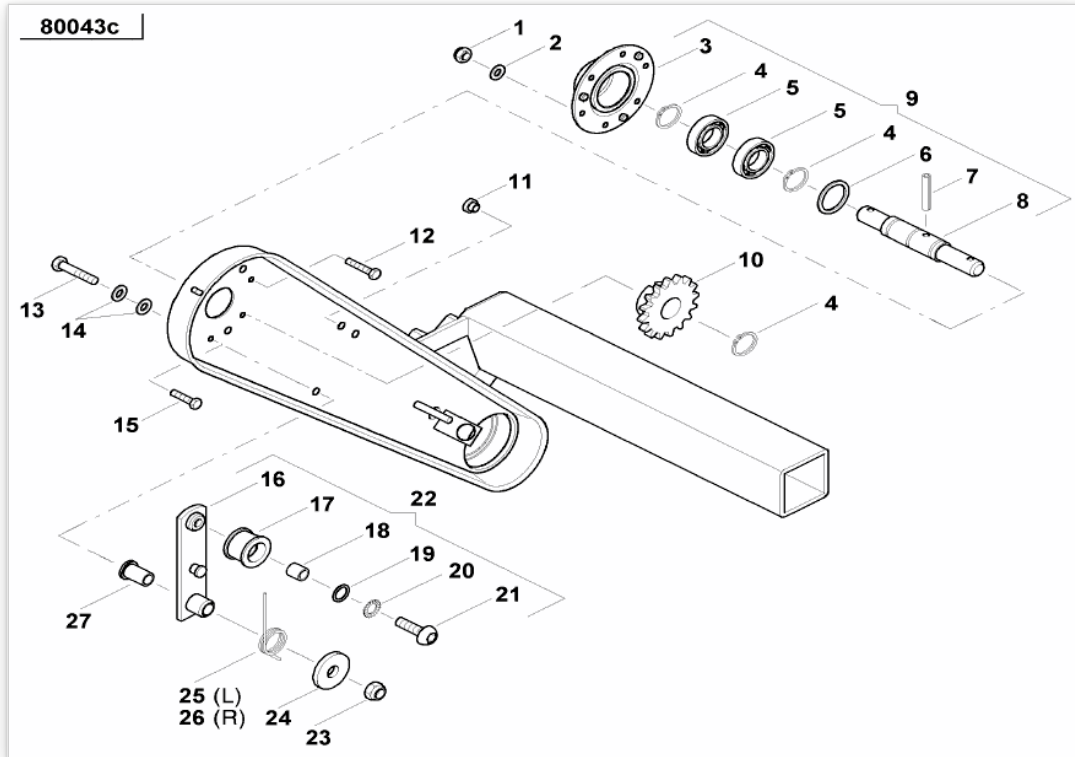

ПОИСК ПО AC820248 > СЕЯЛКИ ТОЧНОГО ВЫСЕВА > СЕЯЛКИ ДЛЯ ТОЧНОГО ВЫСЕВА,
ПНЕВМАТИЧЕСКИЕ > ОРТИМА HD > ,08206-08649,2009 > ОСЬ И КОЛЕСА

Позиция	Номер детали	Количество	Обозначение
1	KG01067361	6	СТОПОРНАЯ ГАЙКА М6
2	KG01267261	6	ШАЙБА М6
3	AC820901	1	КОРПУС ПОДШИПНИКА
4	KG01108362	2	КОЛЬЦО СТОПОРНОЕ 25X1.2
5	AC671128	2	ШАРИКОВЫЙ ПОДШИПНИК 6005 DDGCM
6	AC674122	1	КОЛЬЦО РЕЗИНОВОЕ УПЛОТНИТЕЛЬНО
7	AC652926	1	ЦИЛИНДРИЧЕСКИЙ ШТИФТ 6X40
8	AC820222	1	ВАЛ
9	AC820061	1	СТУПИЦА (В СБОРЕ)
10	AC820779	1	ШЕСТЕРНЯ Z=17
11	AC688491	2	РАЗЪЕМ
12	KG00469261	3	БОЛТ М6X30
13	KG00353261	1	БОЛТ М8
14	KG01267361	2	ШАЙБА М8
15	KG00468961	3	БОЛТ М6 ДЛИНА 20 ММ
16	AC820744	1	КРОНШТЕЙН
17	AC820909	1	НАПРАВЛЯЮЩИЙ РОЛИК
18	AC820248	1	ВТУЛКА 16X2.5X13.1
19	AC801935	1	ШАЙБА ПРОСТАВОЧНАЯ, 22X16.5X1
20	KG01286161	1	ШАЙБА
21	AC633175	1	БОЛТ 10X25
22	AC820046	1	НАПРАВЛЯЮЩИЙ ШКИВ (В СБОРЕ)
23	KG01067561	1	СТОПОРНАЯ ГАЙКА М8
24	AC493543	1	ШАЙБА СТАЛЬНАЯ
25	AC820959	1	ПРУЖИНА КРУЧЕНИЯ
26	AC499712	1	ПРУЖИННЫЙ ДЕРЖАТЕЛЬ
27	AC493249	1	ВТУЛКА СТАЛЬНАЯ