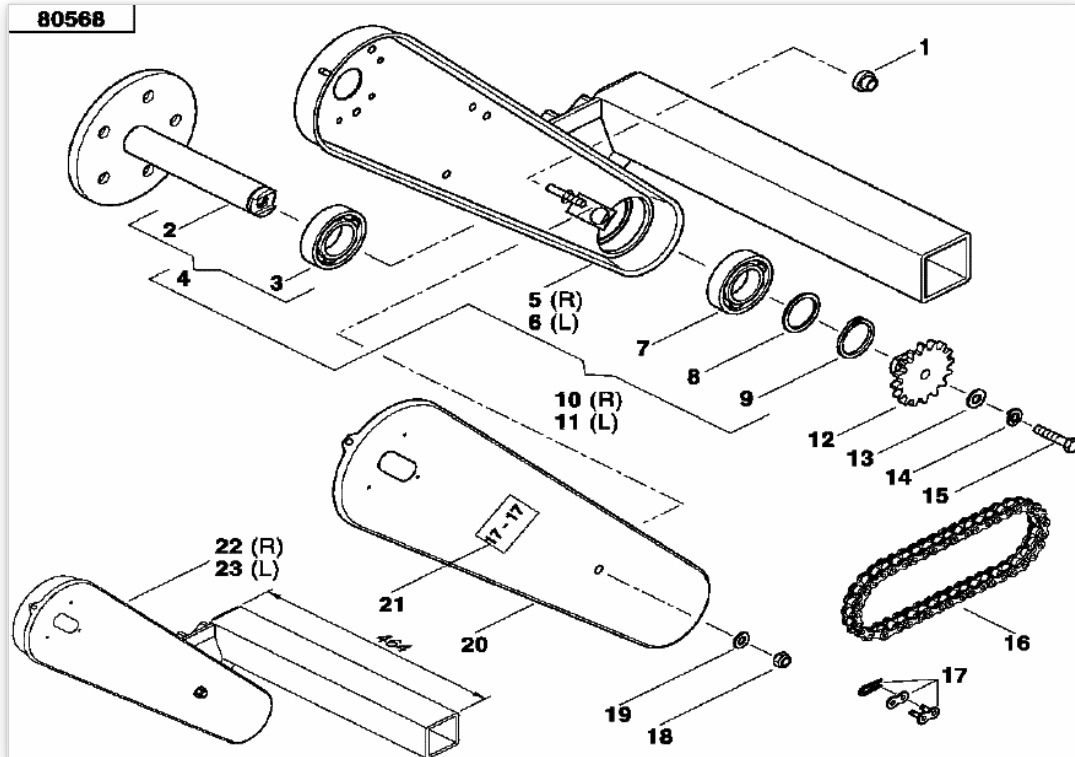

ПОИСК ПО AC820167 > СЕЯЛКИ ТОЧНОГО ВЫСЕВА > СЕЯЛКИ ДЛЯ ТОЧНОГО ВЫСЕВА,
ПНЕВМАТИЧЕСКИЕ > ОРТИМА HD > ,08206-08649,2009 > ОСЬ И КОЛЕСА

Позиция	Номер детали	Количество	Обозначение
1	AC688236	1	КОЛПАЧЕК
2	AC820167	1	ВАЛ С ФЛАНЦЕМ
3	KG01400500	1	ПОДШИПНИК ШАРИКОВЫЙ
4	AC820088	1	ОСЬ ОПОРНОГО КОЛЕСА В СБОРЕ
5	AC820119	1	КОРПУС
6	AC820118	1	КОРПУС
7	KG01381100	1	ПОДШИПНИК
8	AC674382	1	ШАЙБА М35
9	AC658221	1	REPLACED BY KG01109362 (AGRIPARTS)
10	AC820032	1	ФЛАНЦЕВЫЙ ВАЛ (ПРАВЫЙ)
11	AC820031	1	ФЛАНЦЕВЫЙ ВАЛ (ЛЕВЫЙ)
12	AC820120	1	ШЕСТЕРНЯ, Z=17
13	KG01267461	1	ШАЙБА МЕТАЛЛИЧЕСКАЯ, D=10 ММ
14	AC647062	1	ПРУЖИННАЯ ШАЙБА В10
15	AC631754	1	REPLACED BY KG00355261 (AGRIPA
16	AC691825	1	РОЛИКОВАЯ ЦЕПЬ 1/2X5/16 (105 ЗВЕНЬЕВ)
17	AC691411	1	ЗАМОК РОЛИКОВОЙ ЦЕПИ 1/2X5/16
18	KG01067561	1	СТОПОРНАЯ ГАЙКА М8
19	KG01267361	1	ШАЙБА М8
20	AC494710	1	КРЫШКА
21	AC820978	1	ЗАЩИТА
22	AC820022	1	КРОНШТЕЙН ОСИ ПРАВЫЙ
23	AC820020	1	КОЖУХ ЛЕВЫЙ