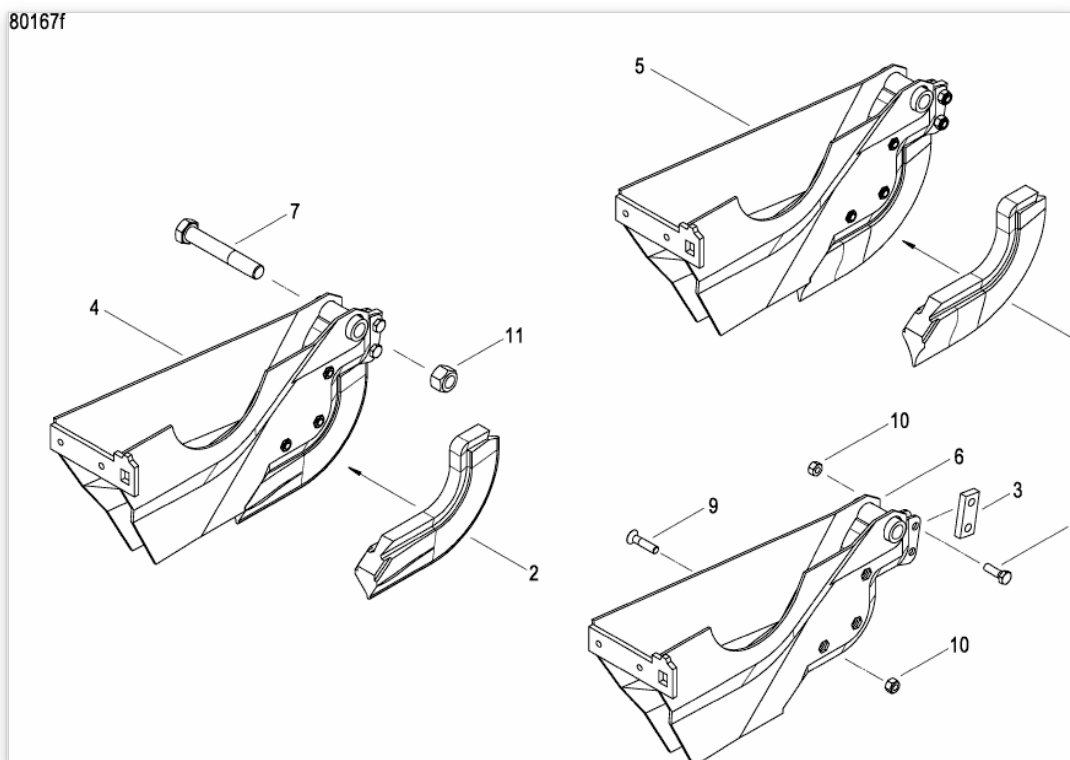

ПОИСК ПО AC819715 > СЕЯЛКИ ТОЧНОГО ВЫСЕВА > СЕЯЛКИ ДЛЯ ТОЧНОГО ВЫСЕВА,
ПНЕВМАТИЧЕСКИЕ > ОПТИМА RS > ,WK6PD2BB1KD#00108-WK6PD2BB1LD#00126,2020 >
СОШНИК СЕЯЛКИ ТОЧНОГО ВЫСЕВА

Позиция	Номер детали	Количество	Обозначение
1	A1AC81971586	1	КИЛЬ СОШНИКА (СТАНДАРТ)
2	A1AC81971786	1	КИЛЬ СОШНИКА (СВЁКЛА-КУКУРУЗА)
3	AC819429	1	МЕТАЛЛИЧЕСКАЯ ПЛАСТИНА
4	AC819866	1	СОШНИК СЕЯЛКИ СЕРИИ ОРТИМА
5	AC819868	1	МЕТАЛЛ. РАБОЧЯЯ ЧАСТЬ КОРПУСА
6	AC819970	1	КОРПУС СОШНИКА (В СБОРЕ)
7	KG00339361	1	БОЛТ M16X100 10.9
8	KG00472161	2	БОЛТ M8X25 8.8
9	KG00861961	3	ВИНТ С ПОТАЙНОЙ ГОЛОВКОЙ M8X35
10	KG01067561	5	СТОПОРНАЯ ГАЙКА M8
11	KG01067961	1	СТОПОРНАЯ ГАЙКА M16