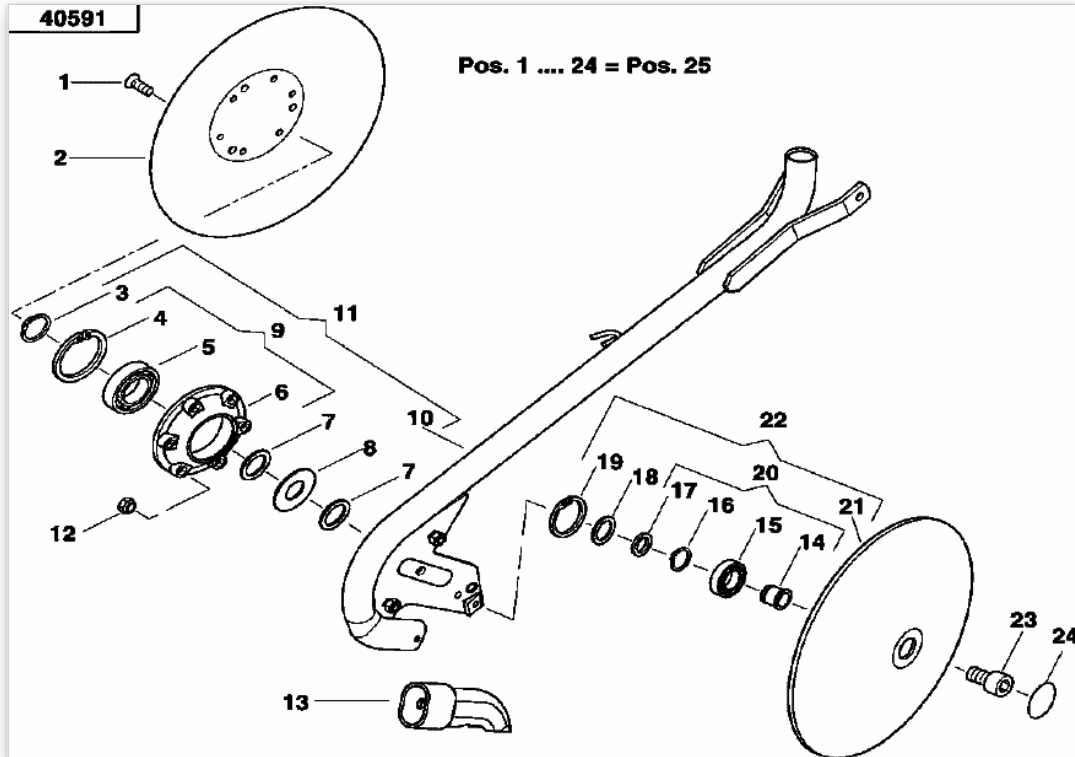

ПОИСК ПО AC495814 > СЕЯЛКИ > РЯДОВЫЕ СЕЯЛКИ, НАВЕСНОЙ КУЛЬТИВАТОР > S - DRILL / S - DRILL PRO > ,АСРNDXX58969-59820,2011 > СХ-ДИСКОВЫЙ СОШНИК

Позиция	Номер детали	Количество	Обозначение
1	KG00823463	1	БОЛТ М6 ДЛИНА 20 ММ
2	АС495390	1	РАБОЧИЙ ДИСК СЕЯЛКИ (МЕТАЛЛ.)
3	KG01108362	1	КОЛЬЦО СТОПОРНОЕ 25X1.2
4	KG01129862	1	КОЛЬЦО СТОПОРНОЕ 62X2 ММ
5	АС671365	1	ШАРИКОВЫЙ ПОДШИПНИК 6305, РАД.
6	АС495814	1	КОРПУС ПОДШИПНИКА ДИСКА СЕЯЛКИ
7	АС674262	1	ПРОКЛАДКА, 25X35X0.5
8	АС495729	1	ОПОРНАЯ ШАЙБА
9	АС495527	1	СТУПИЦА РАБ. ДИСКА (В СБОРЕ)
10	АС495597	1	МЕТАЛЛИЧЕСКАЯ СТОЙКА СОШНИКА Д
11	АС495596	1	СОШНИК ДЛИННЫЙ
12	KG01067361	1	СТОПОРНАЯ ГАЙКА М6
13	АС495758	1	УСТАНОВЩИК РАСПРЕДЕЛЕНИЯ СЕМЯН
14	АС495219	1	ВТУЛКА
15	АС671105	1	ШАРИКОВЫЙ ПОДШИПНИК 6003 ГЛУБОК. ПОСАДКИ
16	KG01097962	1	ШАЙБА
17	АС674572	1	УСТАНОВОЧНАЯ ШАЙБА, 17X24X1 ММ
18	АС674272	1	ШАЙБА ПЛАСТИКОВАЯ ДИАМЕТР 17
19	KG01127562	1	СТОПОРНОЕ КОЛЬЦО 35*1.5
20	АС495174	1	ПОДШИПНИК В СБОРЕ
21	АС495195	1	ДИСК-ЧИСТИК СЕЯЛКИ
22	АС495197	1	ДИСК ЗАДЕЛЫВАЮЩИЙ ПЛАСТМАССОВЫ
23	АС632133	1	БОЛТ М8X18 DIN 912
24	АС495730	1	ПЫЛЕЗАЩИТНЫЙ КОЛПАЧОК, 62 ММ
25	АС495196	1	СОШНИК ДИСКОВЫЙ ДЛИННЫЙ