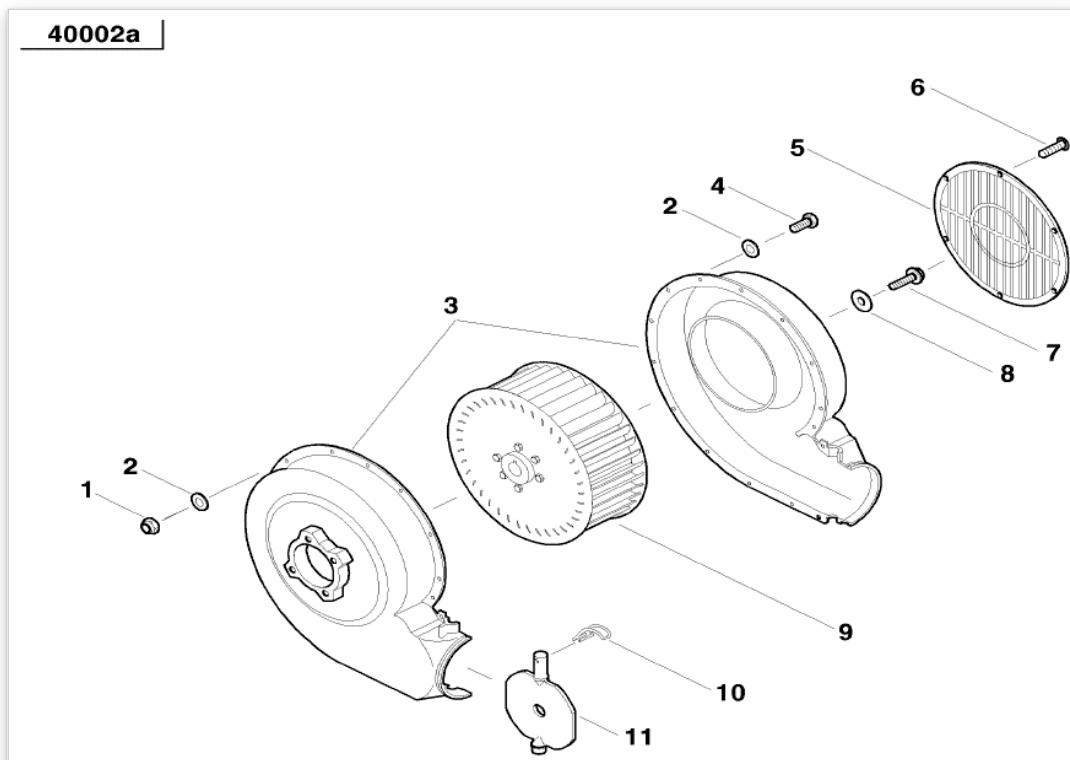

ПОИСК ПО AC494732 > СЕЯЛКИ > СОЧЕТАНИЯ СЕЯЛОК, ИНТЕГРИРОВАННЫХ > ЗУБЧАТАЯ
СЕЯЛКА EVO > ,57065-,2009 > ГИДРАВЛИЧЕСКИЙ ВЕНТИЛЯТОР

Позиция	Номер детали	Количество	Обозначение
1	KG01067361	1	СТОПОРНАЯ ГАЙКА М6
2	KG01267261	1	ШАЙБА М6
3	АС494196	1	КОРПУС ВЕНТЕЛЯТОРА
4	KG00469261	1	БОЛТ М6Х30
5	АС494848	1	ЗАЩИТА
6	KG00743463	1	TAPPING SCREW 4.2X19 4.8
7	АС494809	1	БОЛТ
8	АС494329	1	КОЛЬЦО
9	АС494732	1	КРЫЛЬЧАТКА ВЕНТИЛЯТОРА
10	АС494729	1	ПРУЖИНА
11	АС494846	1	РЕГУЛТОР